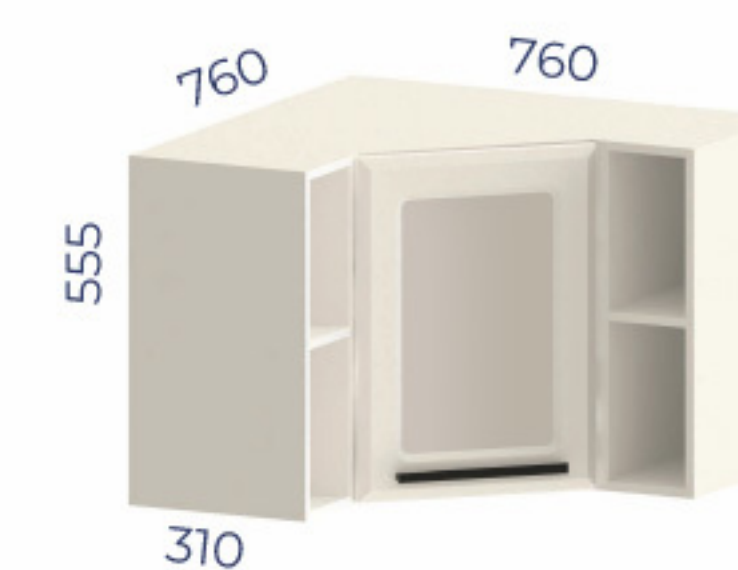

Conjunto Bistrô Elisa

Banqueta Alta Elisa Preto Fosco
Larg. 36 x Alt. 95 x Prof. 47cm
Altura assento 71cm
Mesa Bistrô
Larg. 68 x Alt. 92 x Prof. 60cm

Fruteira Simples

2 Compartimentos Branca
Tampo Granito Cinza Ocre
Larg. 34 x Alt. 83 x Prof. 34cm

Armário alto, 1 porta

MA2PA

Armário alto, 2 portas

MA3PA

Armário alto, 3 portas

MA3P

Armário, 3 portas

MA2PG

Armário geladeira, 2 portas

MNGV

Nicho de geladeira

MACV

Armário canto, 1 porta com vidro, nichos

MBP1

Balcão, 1 porta, 1 gaveta

MB2PCT