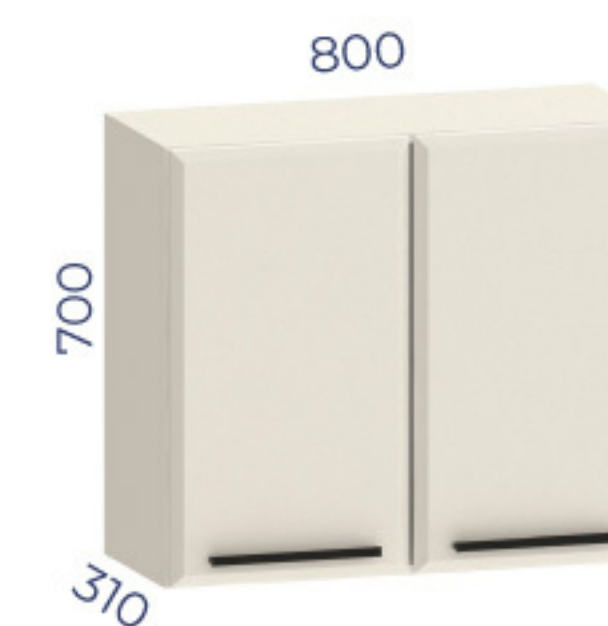

MA2PA

Armário alto, 2 portas