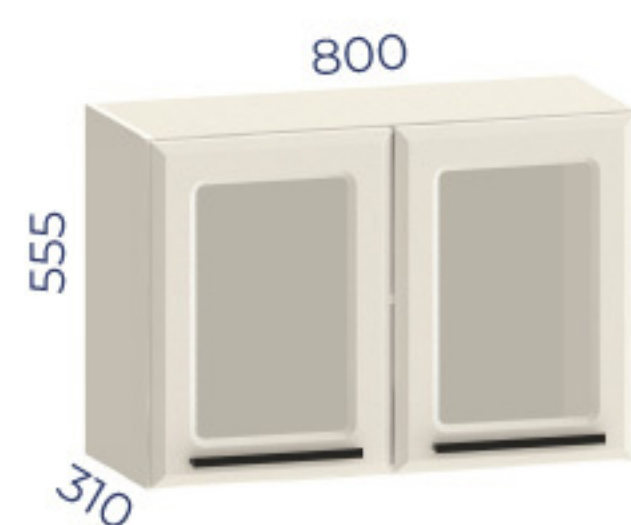

MA2PV

Armário, 2 portas com vidro